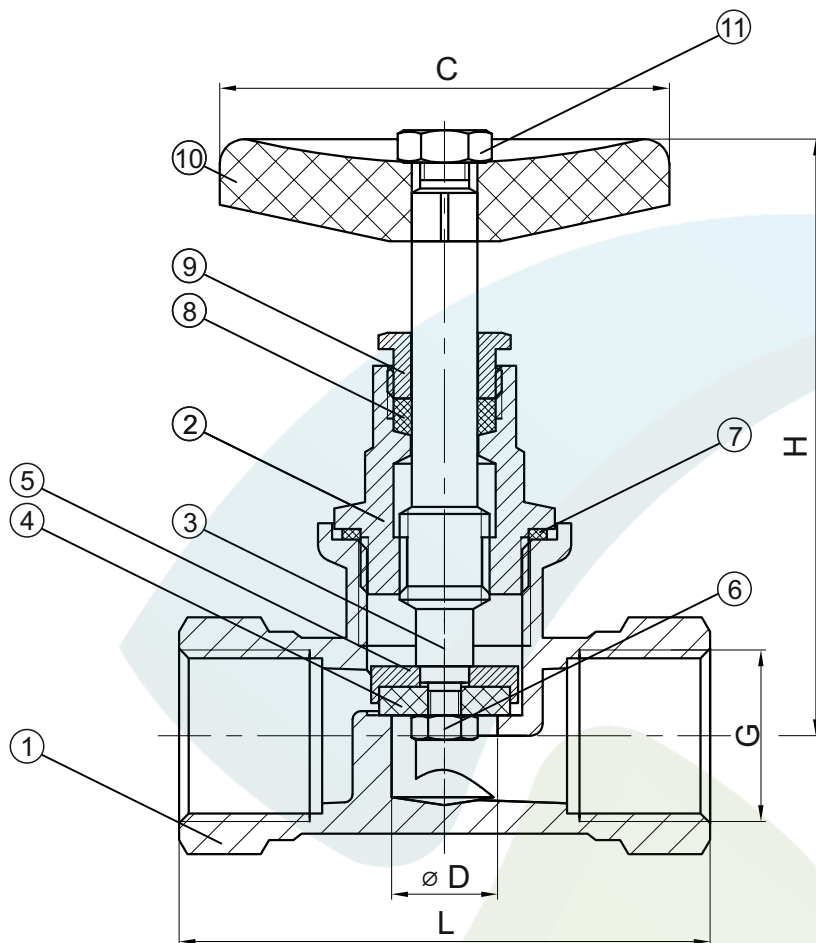

Art. 1500

**Rozměry:**

G	D	H	C	L
1/2"	13	73,5	55	65
3/4"	18	74,5	65	75
1"	24	89,5	65	83

**Název:** VENTIL UZAVÍRACÍ

**Použití:** armatura pro studenou i teplou vodu a jiná neagresivní média  
PN 20

	<b>Popis výrobku:</b>	<b>Popis materiálu:</b>
1	tělo	mosaz
2	tělo uzavíracího vršku	mosaz
3	osička	mosaz
4	těsnící kroužek	NBR
5	mosazné sedlo	mosaz
6	matka	mosaz
7	těsnění	fibr
8	těsnění	P.T.F.E.
9	matice ucpávky	mosaz
10	rukojeť	hliník
11	matka	mosaz

Mosaz: CuZn40Pb2

Dovozce: STENO CZ s.r.o.