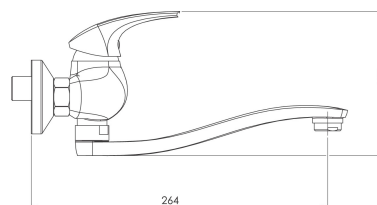

57070,0E

Umyvadlová nebo dřezová nástěnná baterie Metalia ECO+ chrom

EAN :8590309084259

Intrastat :84818011

Provedení : chrom

Cena : 1 900 Kč (bez DPH)

Hmotnost : 1,660 kg (brutto)

Kvalitní a odolná keramická kartuše KEROX 35 mm s prodlouženou zárukou 7 let. Prvotřídní chromové provedení. Dřezová, nástěnná baterie s roztečí 150 mm a otočným ramenem s délkou 240 mm.

Nazev	Hodnota	Jednotka
Hloubka krabice	397	mm
Šířka krabice	152	mm
Výška krabice	82	mm
Provedení	chrom	
Výška výrobku	128	mm
Šířka výrobku	189	mm
Hloubka výrobku	264	mm
Délka ramínka	240	mm
Záruka na těsnost kartuše	7	rok
Typ kartuše	35	mm
Připojovací matice	3/4"	
Materiál	mosaz	