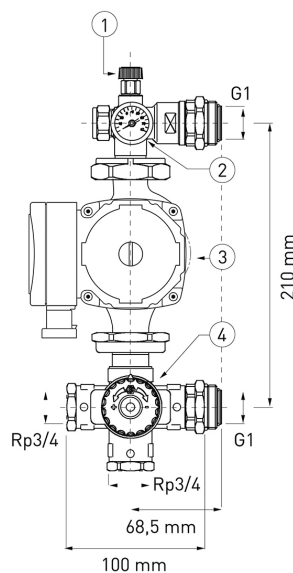

GM40GPA

čerpaclová sestava s W0603

EAN :5901095691461

Intrastat :90328900

Provedení : 1 "

Cena : 10 330 Kč (bez DPH)

Hmotnost : 4,250 kg (brutto)

4-cestný termostatický ventil s připojením 3/4"
s regulací teploty otopné vody v rozsahu 25-50°C
oběhové čerpadlo 25-40 130mm (W0603)
teploměr 0-80°C
ruční odvzdušňovací ventil

Vhodný pro montáž na rozdělovače RZ a RZP
v případě vytápění rozsáhlejších prostor.

Nazev	Hodnota	Jednotka
Provedení	1 "	
Hloubka krabice	270	mm
Šířka krabice	225	mm
Výška krabice	170	mm
Výška výrobku	120	mm
Šířka výrobku	280	mm
Hloubka výrobku	150	mm

[Prohlášení o shodě rozměry\(jpg\)](#)