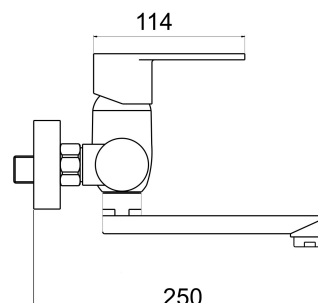

96077,0

Dřezová umyvadlová baterie 100 mm Titania Fresh chrom

EAN :8590309061656

Intrastat :84818011

Provedení : chrom

Cena : 1 239 Kč (bez DPH)

Hmotnost : 1,400 kg (brutto)

Kvalitní a odolná keramická kartuše 35 mm s prodlouženou zárukou 5 let. Prvotřídní chromové provedení. Dřezová nástěnná baterie s roztečí 100 mm a elegantním otočným ramenem o délce 200 mm.

Nazev	Hodnota	Jednotka
Příslušenství	kompletní	
Délka ramínka	200	mm
Typ ramene	200	mm
Hloubka krabice	400	mm
Šířka krabice	155	mm
Výška krabice	80	mm
Výška výrobku	155	mm
Šířka výrobku	150	mm
Hloubka výrobku	245	mm
Připojovací matice	3/4"	
Záruka na těsnost kartuše	5	rok
Typ kartuše	35	mm
Rozteč baterie	100	mm
Materiál	mosaz	