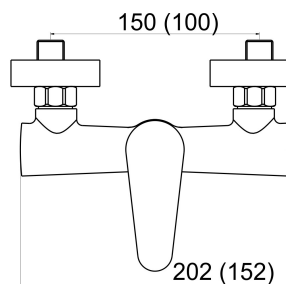

96077,0

Dřezová umyvadlová baterie 100 mm Titania Fresh chrom

EAN :8590309061656

Intrastat :84818011

Provedení : chrom

Cena : 1 239 Kč (bez DPH)

Hmotnost : 1,400 kg (brutto)

Kvalitní a odolná keramická kartuše 35 mm s prodlouženou zárukou 5 let. Prvotřídní chromové provedení. Dřezová nástěnná baterie s roztečí 100 mm a elegantním otočným ramenem o délce 200 mm.

Nazev	Hodnota	Jednotka
Příslušenství	kompletní	
Délka ramínka	200	mm
Typ ramene	200	mm
Hloubka krabice	400	mm
Šířka krabice	155	mm
Výška krabice	80	mm
Výška výrobku	155	mm
Šířka výrobku	150	mm
Hloubka výrobku	245	mm
Připojovací matice	3/4"	
Záruka na těsnost kartuše	5	rok
Typ kartuše	35	mm
Rozteč baterie	100	mm
Materiál	mosaz	