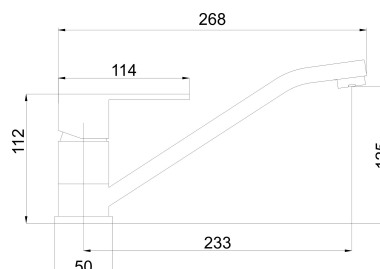

96091,0

Dřezová baterie Titania Fresh chrom

EAN :8590309061588

Intrastat :84818011

Provedení : chrom

Cena : 908 Kč (bez DPH)

Hmotnost : 1,250 kg (brutto)

Kvalitní a odolná keramická kartuše 35 mm s prodlouženou zárukou 5 let. Prvotřídní chromové provedení. Dřezová baterie s otočným ramenem a délkou 233 mm. Součástí baterie jsou přívodní hadičky.

Nazev	Hodnota	Jednotka
Typ ramene	klasické	
Hloubka krabice	405	mm
Šířka krabice	155	mm
Výška krabice	75	mm
Výška výrobku	150	mm
Šířka výrobku	50	mm
Hloubka výrobku	280	mm
Záruka na těsnost kartuše	5	rok
Typ kartuše	35	mm
Materiál	mosaz	