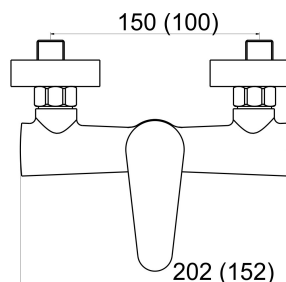

96076,0

Dřezová umyvadlová baterie 150 mm Titania Fresh chrom

EAN :8590309039426

Intrastat :84818011

Provedení : chrom

Cena : 1 239 Kč (bez DPH)

Hmotnost : 1,540 kg (brutto)

Kvalitní a odolná keramická kartuše 35 mm s prodlouženou zárukou 5 let. Prvotřídní chromové provedení. Dřezová nástěnná baterie s roztečí 150 mm a elegantním otočným ramenem o délce 200 mm.

Nazev	Hodnota	Jednotka
Příslušenství	kompletní	
Délka ramínka	210	mm
Typ ramene	200	mm
Hloubka krabice	400	mm
Šířka krabice	155	mm
Výška krabice	80	mm
Výška výrobku	155	mm
Šířka výrobku	200	mm
Hloubka výrobku	245	mm
Připojovací matice	3/4"	
Záruka na těsnost kartuše	5	rok
Typ kartuše	35	mm
Rozteč baterie	150	mm
Materiál	mosaz	