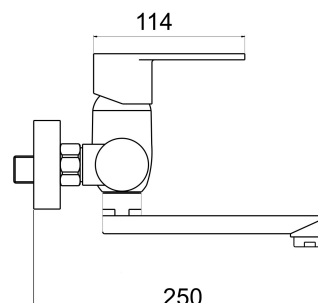

96076,0

Dřezová umyvadlová baterie 150 mm Titania Fresh chrom

EAN :8590309039426

Intrastat :84818011

Provedení : chrom

Cena : 1 239 Kč (bez DPH)

Hmotnost : 1,540 kg (brutto)

Kvalitní a odolná keramická kartuše 35 mm s prodlouženou zárukou 5 let. Prvotřídní chromové provedení. Dřezová nástěnná baterie s roztečí 150 mm a elegantním otočným ramenem o délce 200 mm.

Nazev	Hodnota	Jednotka
Příslušenství	kompletní	
Délka ramínka	210	mm
Typ ramene	200	mm
Hloubka krabice	400	mm
Šířka krabice	155	mm
Výška krabice	80	mm
Výška výrobku	155	mm
Šířka výrobku	200	mm
Hloubka výrobku	245	mm
Připojovací matice	3/4"	
Záruka na těsnost kartuše	5	rok
Typ kartuše	35	mm
Rozteč baterie	150	mm
Materiál	mosaz	