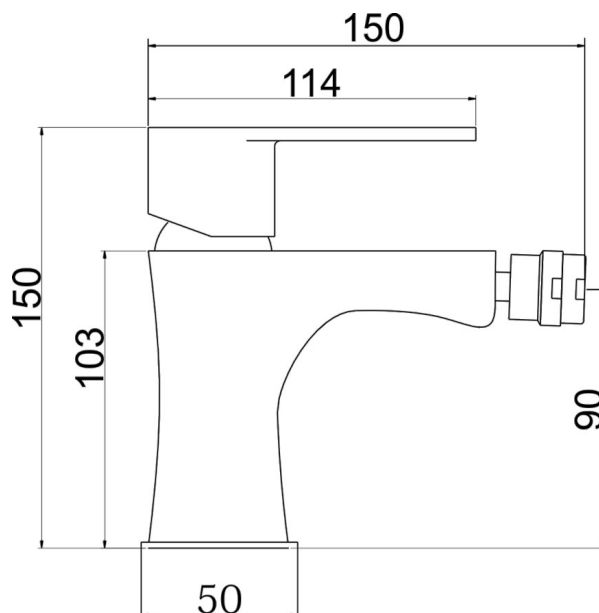

## 96011,0

Bidetová baterie s výpustí Titania Fresh chrom

EAN :8590309039402

Intrastat :84818011

Provedení : chrom

Cena : 1 032 Kč (bez DPH)

Hmotnost : 1,490 kg (brutto)

Kvalitní a odolná keramická kartuše 35 mm s prodlouženou zárukou 5 let. Prvotřídní chromové provedení. Bidetová baterie s 5/4" uzávěrem výpusti. Kloubový aerátor s možností nastavení úhlu.

Nazev	Hodnota	Jednotka
Příslušenství	mechanická výpust	plast
Hloubka krabice	400	mm
Šířka krabice	155	mm
Výška krabice	80	mm
Provedení	chrom	
Výška výrobku	145	mm
Šířka výrobku	50	mm
Hloubka výrobku	150	mm
Záruka na těsnost kartuše	5	rok
Typ kartuše	35	mm
Materiál	mosaz	