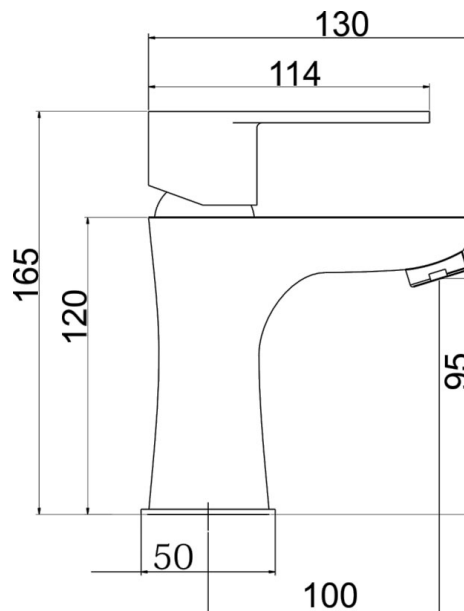

## 96001/1,0

Umyvadlová baterie bez výpusti Titania Fresh chrom

EAN :8590309039389

Intrastat :84818011

Provedení : chrom

Hmotnost : 1,310 kg (brutto)

Kvalitní a odolná keramická kartuše 35 mm s prodlouženou zárukou 5 let. Prvotřídní chromové provedení. Umyvadlová baterie bez výpusti. Součástí baterie jsou přívodní hadičky.

Nazev	Hodnota	Jednotka
Příslušenství	bez uzávěru výpusti	
Typ ramene	pevné	
Hloubka krabice	400	mm
Šířka krabice	155	mm
Výška krabice	80	mm
Provedení	chrom	
Výška výrobku	170	mm
Šířka výrobku	50	mm
Hloubka výrobku	135	mm
Záruka na těsnost kartuše	5	rok
Typ kartuše	35	mm
Materiál	mosaz	