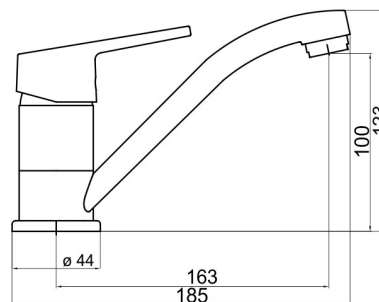

94496,0

Umyvadlová dřezová baterie Titania IRIS New chrom

EAN :8590309068785

Intrastat :84818011

Provedení : chrom

Cena : 693 Kč (bez DPH)

Hmotnost : 0,980 kg (brutto)

Kvalitní a odolná keramická kartuše 35 mm s prodlouženou zárukou 5 let. Prvotřídní chromové provedení. Stojánková umyvadlová baterie s otočným ramenem s délkou 150 mm. Součástí baterie jsou přívodní hadičky.

Nazev	Hodnota	Jednotka
Příslušenství	bez uzávěru výpusti	
Hloubka krabice	360	mm
Šířka krabice	115	mm
Výška krabice	70	mm
Provedení	chrom	
Výška výrobku	126	mm
Šířka výrobku	50	mm
Hloubka výrobku	190	mm
Typ ramene	otočné	
Záruka na těsnost kartuše	5	rok
Typ kartuše	35	mm
Materiál	mosaz	