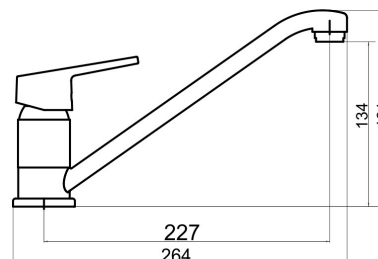

94491,0

Dřezová baterie Titania IRIS New chrom

EAN :8590309068778

Intrastat :84818011

Provedení : chrom

Cena : 627 Kč (bez DPH)

Hmotnost : 0,980 kg (brutto)

Kvalitní a odolná keramická kartuše 35 mm s prodlouženou zárukou 5 let. Prvotřídní chromové provedení. Stojánková dřezová baterie s otočným ramenem s délkou 200 mm. Součástí baterie jsou přívodní hadičky.

Nazev	Hodnota	Jednotka
Hloubka krabice	360	mm
Šířka krabice	115	mm
Výška krabice	70	mm
Provedení	chrom	
Výška výrobku	160	mm
Šířka výrobku	50	mm
Hloubka výrobku	265	mm
Typ kartuše	35	mm
Typ ramene	klasické	
Záruka na těsnost kartuše	5	rok
Materiál	mosaz	