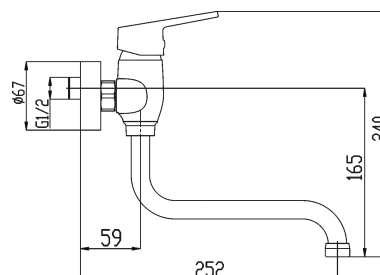

94474/T,0

Dřezová umyvadlová baterie 100mm Titania IRIS New chrom

EAN :8590309068747

Intrastat :84818011

Provedení : chrom

Cena : 718 Kč (bez DPH)

Hmotnost : 1,180 kg (brutto)

Kvalitní a odolná keramická kartuše 35 mm s prodlouženou zárukou 5 let. Prvotřídní chromové provedení. Dřezová nástěnná baterie s roztečí 100 mm a trubkovým otočným ramenem s délkou 225 mm.

Nazev	Hodnota	Jednotka
Příslušenství	kompletní	
Hloubka krabice	397	mm
Šířka krabice	152	mm
Výška krabice	95	mm
Provedení	chrom	
Výška výrobku	330	mm
Šířka výrobku	130	mm
Hloubka výrobku	350	mm
Délka ramínka	220	mm
Záruka na těsnost kartuše	5	rok
Rozteč baterie	100	mm
Typ kartuše	35	mm
Typ ramene	220	mm
Připojovací matice	3/4"	
Materiál	mosaz	