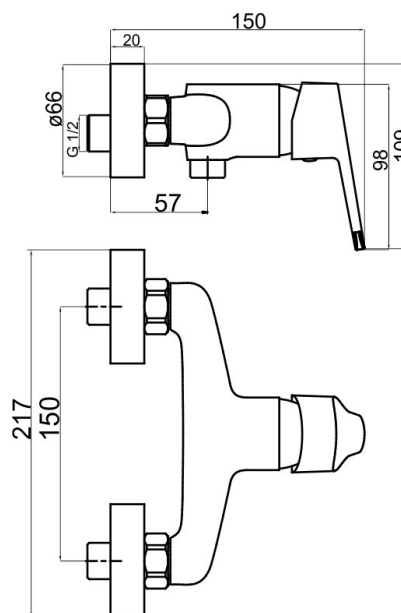

94461/1,0

Sprchová baterie bez příslušenství 150mm Titan IRIS New chrom

EAN :8590309068693

Intrastat :84818011

Provedení : chrom

Cena : 627 Kč (bez DPH)

Hmotnost : 1,000 kg (brutto)

Kvalitní a odolná keramická kartuše 35 mm s prodlouženou zárukou 5 let. Prvotřídní chromové provedení. Sprchová nástěnná baterie se spodním vývodem s roztečí 150 mm.

Nazev	Hodnota	Jednotka
Příslušenství	bez sprchové soupravy	
Hloubka krabice	230	mm
Šířka krabice	120	mm
Výška krabice	100	mm
Provedení	chrom	
Výška výrobku	120	mm
Šířka výrobku	180	mm
Hloubka výrobku	130	mm
Záruka na těsnost kartuše	5	rok
Rozteč baterie	150	mm
Typ kartuše	35	mm
Typ ramene	pevné	
Připojovací matice	3/4"	
Materiál	mosaz	