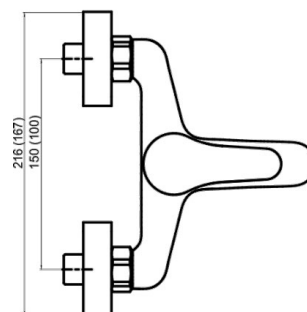

94424/1,0

Vanová baterie bez příslušenství 100 mm Titan IRIS New chrom

EAN :8590309068686

Intrastat :84818011

Provedení : chrom

Cena : 809 Kč (bez DPH)

Hmotnost : 1,300 kg (brutto)

Nazev	Hodnota	Jednotka
Příslušenství	bez sprchové soupravy	
Hloubka krabice	125	mm
Šířka krabice	173	mm
Výška krabice	130	mm
Provedení	chrom	
Výška výrobku	125	mm
Šířka výrobku	130	mm
Hloubka výrobku	140	mm
Záruka na těsnost kartuše	5	rok
Rozteč baterie	100	mm
Typ kartuše	35	mm
Typ ramene	pevné	
Připojovací matice	3/4"	
Materiál	mosaz	

obrázek pro tisk
 Prohlášení o shodě
 Prohlášení SK
 rozměry(jpg)