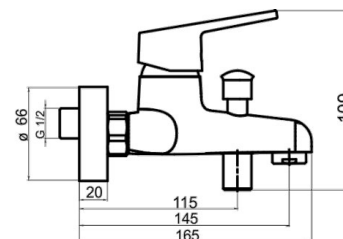

94424/1,0

Vanová baterie bez příslušenství 100 mm Titan IRIS New chrom

EAN :8590309068686

Intrastat :84818011

Provedení : chrom

Cena : 809 Kč (bez DPH)

Hmotnost : 1,300 kg (brutto)

Nazev	Hodnota	Jednotka
Příslušenství	bez sprchové soupravy	
Hloubka krabice	125	mm
Šířka krabice	173	mm
Výška krabice	130	mm
Provedení	chrom	
Výška výrobku	125	mm
Šířka výrobku	130	mm
Hloubka výrobku	140	mm
Záruka na těsnost kartuše	5	rok
Rozteč baterie	100	mm
Typ kartuše	35	mm
Typ ramene	pevné	
Připojovací matice	3/4"	
Materiál	mosaz	

obrázek pro tisk
 Prohlášení o shodě
 Prohlášení SK
 rozměry(jpg)