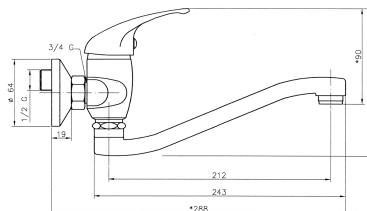

92074,0

Dřezová umyvadlová baterie 100 mm Titania Iris chrom

EAN :8590309108825

Intrastat :84818011

Provedení : chrom

Cena : 867 Kč (bez DPH)

Hmotnost : 1,291 kg (brutto)

Kvalitní a odolná keramická kartuše 35 mm s prodlouženou zárukou 5 let. Prvotřídní chromové provedení. Dřezová nástěnná baterie s roztečí 100 mm a elegantním otočným ramenem s délkou 255 mm.

Nazev	Hodnota	Jednotka
Hloubka krabice	405	mm
Výška krabice	73	mm
Šířka krabice	152	mm
Typ ramene	255	mm
Příslušenství	kompletní	
Hloubka výrobku	250	mm
Výška výrobku	130	mm
Šířka výrobku	240	mm
Připojovací matice	3/4"	
Provedení	chrom	
Záruka na těsnost kartuše	5	rok
Rozteč baterie	100	mm
Typ kartuše	35	mm
Materiál	mosaz	