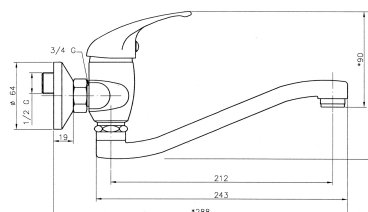

92070,0

Dřezová umyvadlová baterie 150 mm Titania Iris chrom

EAN :8590309108818

Intrastat :84818011

Provedení : chrom

Cena : 784 Kč (bez DPH)

Hmotnost : 1,370 kg (brutto)

Kvalitní a odolná keramická kartuše 35 mm s prodlouženou zárukou 5 let. Prvotřídní chromové provedení. Dřezová nástěnná baterie s roztečí 150mm a elegantním otočným ramenem s délkou 255 mm.

Nazev	Hodnota	Jednotka
Hloubka krabice	405	mm
Výška krabice	73	mm
Šířka krabice	152	mm
Záruka na těsnost kartuše	5	rok
Rozteč baterie	150	mm
Typ kartuše	35	mm
Typ ramene	255	mm
Příslušenství	kompletní	
Provedení	chrom	
Výška výrobku	150	mm
Šířka výrobku	180	mm
Hloubka výrobku	285	mm
Připojovací matice	3/4"	
Materiál	mosaz	