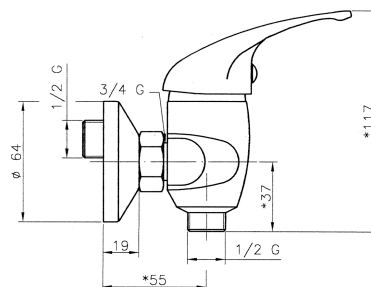

92064/1,0

Sprchová baterie bez příslušenství 100 mm Titania Iris chrom

EAN :8590309103707

Intrastat :84818011

Provedení : chrom

Hmotnost : 1,028 kg (brutto)

Kvalitní a odolná keramická kartuše 35 mm s prodlouženou zárukou 5 let. Prvotřídní chromové provedení. Sprchová nástěnná baterie se spodním vývodem s roztečí 100 mm.

Nazev	Hodnota	Jednotka
Hloubka krabice	233	mm
Výška krabice	98	mm
Šířka krabice	120	mm
Příslušenství	bez sprchové soupravy	
Hloubka výrobku	120	mm
Výška výrobku	180	mm
Šířka výrobku	100	mm
Připojovací matice	3/4"	
Záruka na těsnost kartuše	5	rok
Rozteč baterie	100	mm
Typ kartuše	35	mm
Materiál	mosaz	