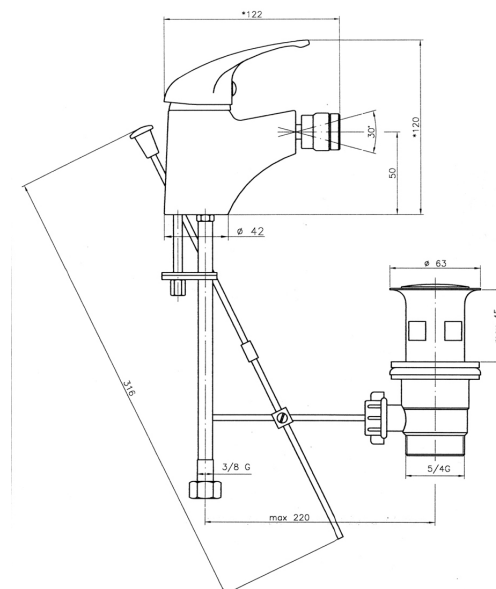

92011,0

Bidetová baterie s výpustí Titania Iris chrom

EAN :8590309103660

Intrastat :84818011

Provedení : chrom

Cena : 536 Kč (bez DPH)

Hmotnost : 1,150 kg (brutto)

Kvalitní a odolná keramická kartuše 35 mm s prodlouženou zárukou 5 let. Prvotřídní chromové provedení. Bidetová baterie s 5/4" uzávěrem výpusti. Kloubový aerátor s možností nastavení úhlu. Součástí baterie jsou přívodní hadičky.

Nazev	Hodnota	Jednotka
Hloubka krabice	362	mm
Výška krabice	68	mm
Šířka krabice	115	mm
Záruka na těsnost kartuše	5	rok
Příslušenství	mechanická výpust plast	
Typ kartuše	35	mm
Typ ramene	pevné	
Výška výrobku	120	mm
Šířka výrobku	50	mm
Hloubka výrobku	135	mm
Materiál	mosaz	