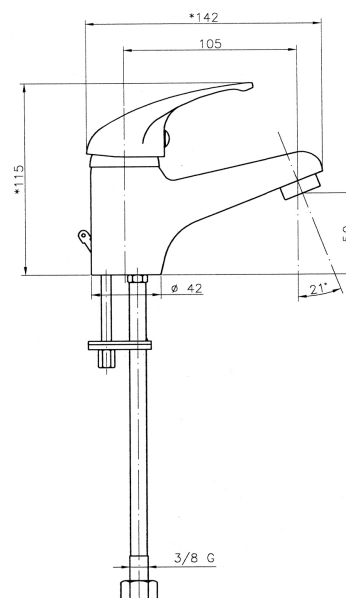

## 92001/1,0

Umyvadlová baterie bez výpusti Titania Iris chrom

EAN :8590309103653

Intrastat :84818011

Provedení : chrom

Cena : 454 Kč (bez DPH)

Hmotnost : 0,950 kg (brutto)

Kvalitní a odolná keramická kartuše 35 mm s prodlouženou zárukou 5 let. Prvotřídní chromové provedení. Umyvadlová baterie bez výpusti. Součástí baterie jsou přívodní hadičky.

Nazev	Hodnota	Jednotka
Hloubka krabice	177	mm
Výška krabice	83	mm
Šířka krabice	126	mm
Záruka na těsnost kartuše	5	rok
Typ kartuše	35	mm
Typ ramene	pevné	
Příslušenství	bez uzávěru výpusti	
Provedení	chrom	
Výška výrobku	120	mm
Šířka výrobku	44	mm
Hloubka výrobku	145	mm
Materiál	mosaz	