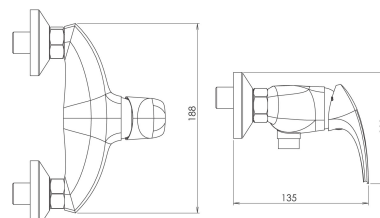

## 57060,0E

Sprchová nástěnná baterie s příslušenstvím Metalia ECO+chrom

EAN :8590309084303

Intrastat :84818011

Provedení : chrom

Cena : 1 900 Kč (bez DPH)

Hmotnost : 1,840 kg (brutto)

Kvalitní a odolná keramická kartuše KEROX 35 mm s prodlouženou zárukou 7 let. Prvotřídní chromové provedení. Sprchová nástěnná baterie s roztečí 150 mm. Součástí balení je kovová sprchová hadice 150 cm, pevný držák sprchy a úsporná ruční sprcha.

Nazev	Hodnota	Jednotka
Hloubka krabice	173	mm
Šířka krabice	225	mm
Výška krabice	165	mm
Provedení	chrom	
Výška výrobku	110	mm
Šířka výrobku	189	mm
Hloubka výrobku	135	mm
Záruka na těsnost kartuše	7	rok
Typ kartuše	35	mm
Typ	sprchová	
Připojovací matice	3/4"	
Materiál	mosaz	