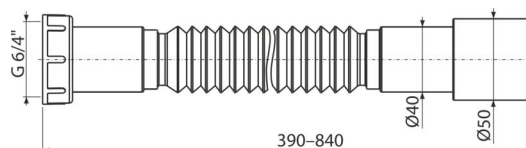

A770**Flexi připojení 6/4"×40/50 plast****Použití**

Pro propojení odpadních soustav s vnitřní kanalizací

Vlastnosti

- Materiál: polypropylen
- Nastavitelná délka 390-840 mm
- Připojení Ø6/4"×40/50 mm

Rozsah dodávky

- Držák flexi připojení
- Flexi hadice
- Plastová matice 6/4" pro připojení
- Těsnění

Objednací kód, Logistické informace

Kód	EAN	Hmotnost (kus balení paleta)	Rozměr (kus balení)	Množství (balení paleta)
A770	8595580558895	0,13 9,93 178,9 kg	400×50×50 590×430×390 mm	75 1200 ks