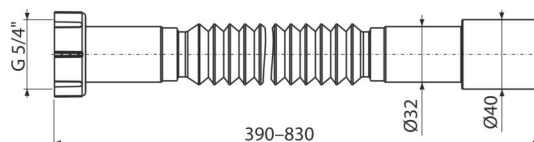

A750

Flexi připojení 5/4"×32/40 plast

Použití

Pro propojení odpadních soustav s vnitřní kanalizací

Vlastnosti

- Materiál: polypropylen
- Nastavitelná délka 390-830 mm
- Připojení Ø5/4"×32/40 mm

Rozsah dodávky

- Držák flexi připojení
- Flexi hadice
- Plastová matice 5/4" pro připojení
- Těsnění

Objednací kód, Logistické informace

Kód	EAN	Hmotnost (kus balení paleta)	Rozměr (kus balení)	Množství (balení paleta)
A750	8595580558871	0,11 10,94 195,0 kg	400×40×40 590×430×390 mm	100 1600 ks