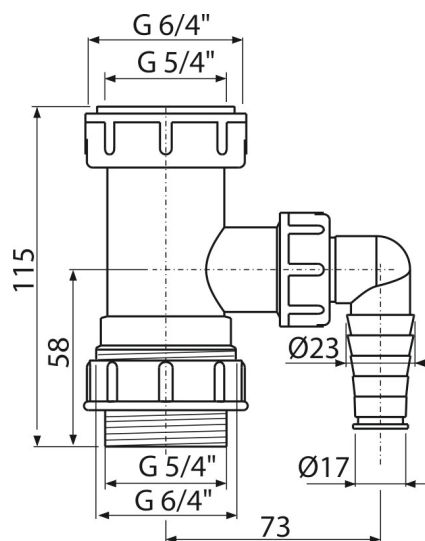

A300

Mezikus 5/4"-6/4" a 6/4"-5/4" s přípojkou

Použití

Pro připojení pračky nebo myčky nádobí
Pro umyvadlové sifony

Vlastnosti

- Materiál: polypropylen
- S přípojkou pro pračku nebo myčku nádobí
- Závit pro připojení k umyvadlovému sifonu 5/4"

Rozsah dodávky

- Matice pro připojení umyvadlové výpusti 5/4"
- Mezikus 5/4" s přípojkou

Objednávací kód, Logistické informace

Kód	EAN	Hmotnost (kus balení paleta)	Rozměr (kus balení)	Množství (balení paleta)
A300	8594045937374	0,09 5,50 174,1 kg	115×45×105 590×240×390 mm	60 1680 ks

Záruky 2/2 roky * Celní kód 39174000

Technické parametry

- Přípojka na hadici 17-23 mm
- Závit pro připojení k sifonu 5/4 "