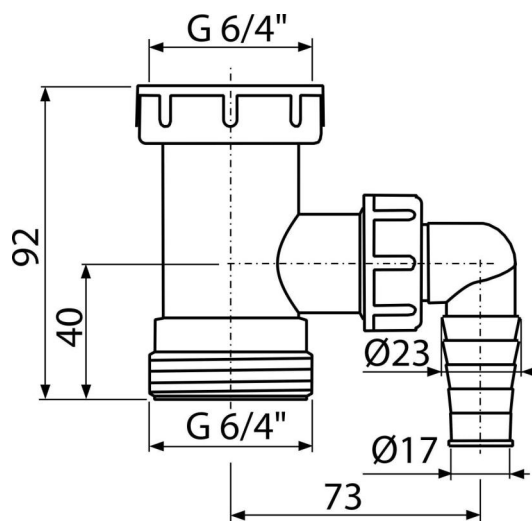

# A30

Mezikus 6/4" s přípojkou

### Vlastnosti

- Materiál: polypropylen
- S přípojkou pro pračku nebo myčku nádobí
- Závit pro připojení k dřezovému sifonu 6/4"

### Objednací kód, Logistické informace

Kód	EAN	Hmotnost (kus   balení   paleta)	Rozměr (kus   balení)	Množství (balení   paleta)
A30	8594045935257	0,07   5,48   173,3 kg	120×50×110   590×240×390 mm	75   2100 ks

### Technické parametry

- Přípojka na hadici 17-23 mm
- Závit pro připojení k sifonu 6/4 "