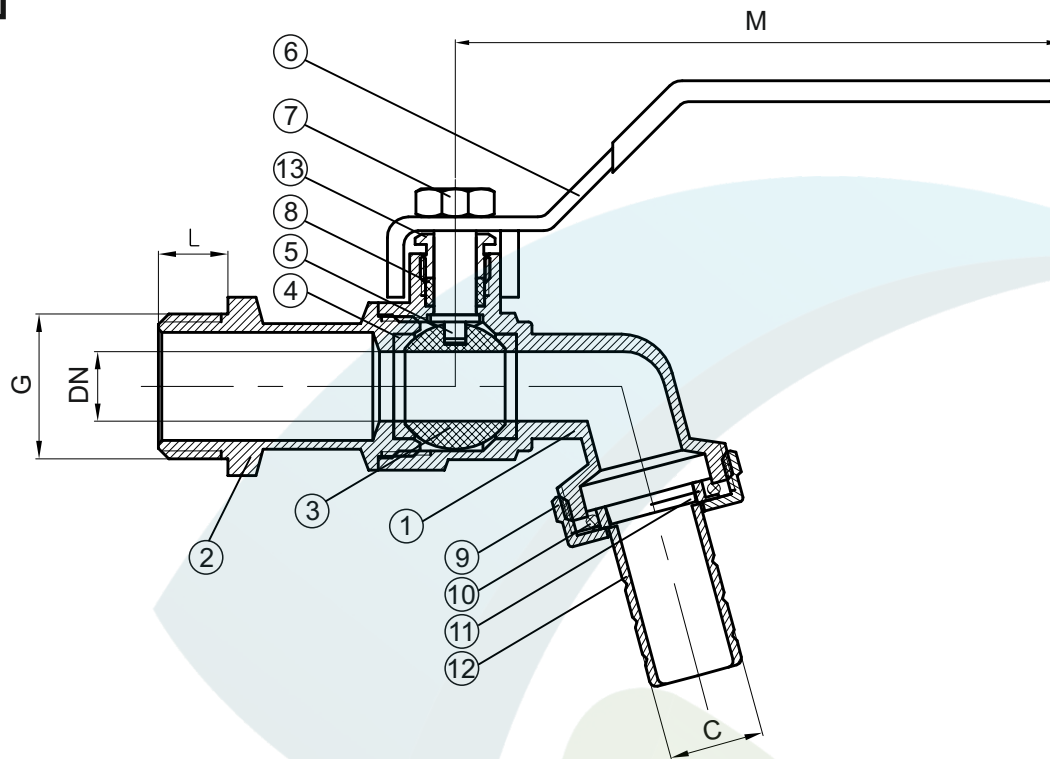

Art. 4200

**Rozměry:**

G	DN	M	C	L
3/8"	10	88	15,5	8
1/2"	10	88	15,5	12,5
3/4"	13	100	20,5	13
1"	15	100	27	15

**Název:** KULOVÝ KOHOUT ZAHRADNÍ S NÁSTAVCEM NA HADICI

**Použití:** uzavírací armatura pro studenou a teplou vodu

	Popis výrobku:	Popis materiálu:
1	tělo 1	niklovaná mosaz
2	tělo 2	niklovaná mosaz
3	koule	niklovaná mosaz
4	těsnění koule	P.T.F.E.
5	osička	niklovaná mosaz
6	páka	ocel, povrch potažený PVC
7	matka	niklovaná ocel
8	těsnění osičky	P.T.F.E.
9	matka hadičníku	niklovaná mosaz
10	těsnění hadičníku	NBR
11	odlučovač vody	plast
12	hadičnick	nerez
13	matice ucpávky	mosaz