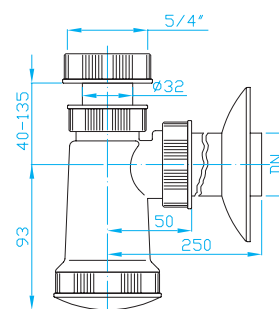

## E Sifon 5/4"

E trap 5/4"

E Siphon 5/4"

Е сифон 5/4"

ART.	DN	průtok l/min.	balení ks
EM05330	32	40	30
EM05340	40	40	30

## E Sifon 5/4"

pračkový vývod

E trap 5/4", washing machine outlet

E Siphon 5/4", Waschmaschinenanschluss

Е сифон 5/4", вывод для стир. машины

ART.	DN	průtok l/min.	balení ks
EM15330	32	40	10
EM15340	40	40	10

## U Sifon 5/4"

U trap 5/4"

U Siphon 5/4"

U сифон 5/4"

ART.	DN	průtok l/min.	balení ks
EM25440	40	40	10

## U Sifon 5/4"

pračkový vývod

U trap 5/4", washing machine outlet

U Siphon 5/4", Waschmaschinenanschluss

U сифон 5/4", вывод для стир. машины

ART.	DN	průtok l/min.	balení ks
EM35440	40	40	10