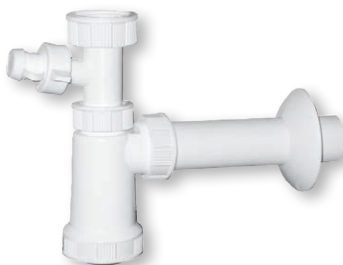

# SIFONY S PŘEVLEČNOU MATICÍ 5/4"

TRAPS WITH NUTS | SIPHONEN MIT SCHRAUBENMUTTER | СИФОНЫ С ГАЙКОЙ

## E Sifon 5/4"

E trap 5/4"

E Siphon 5/4"

Е сифон 5/4"

ART.	DN	průtok l/min.	balení ks
EM05330	32	40	30
EM05340	40	40	30

## E Sifon 5/4"

pračkový vývod

E trap 5/4", washing machine outlet

E Siphon 5/4", Waschmaschinenanschluss

Е сифон 5/4", вывод для стир. машины

ART.	DN	průtok l/min.	balení ks
EM15330	32	40	10
EM15340	40	40	10

## U Sifon 5/4"

U trap 5/4"

U Siphon 5/4"

U сифон 5/4"

ART.	DN	průtok l/min.	balení ks
EM25440	40	40	10