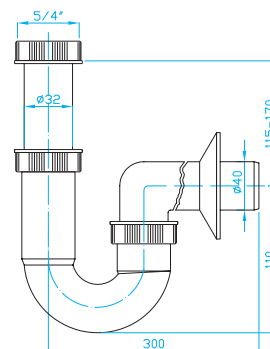

## E Sifon 5/4"

E trap 5/4"

E Siphon 5/4"

Е сифон 5/4"

ART.	DN	průtok l/min.	balení ks
EM05330	32	40	30
EM05340	40	40	30

## E Sifon 5/4"

pračkový vývod

E trap 5/4", washing machine outlet

E Siphon 5/4", Waschmaschinenanschluss

Е сифон 5/4", вывод для стир. машины

ART.	DN	průtok l/min.	balení ks
EM15330	32	40	10
EM15340	40	40	10

## U Sifon 5/4"

U trap 5/4"

U Siphon 5/4"

U сифон 5/4"

ART.	DN	průtok l/min.	balení ks
EM25440	40	40	10

## U Sifon 5/4"

pračkový vývod

U trap 5/4", washing machine outlet

U Siphon 5/4", Waschmaschinenanschluss

U сифон 5/4", вывод для стир. машины

ART.	DN	průtok l/min.	balení ks
EM35440	40	40	10