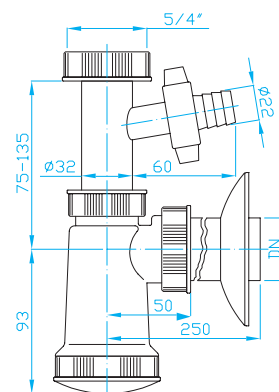

## E Sifon 5/4"

E trap 5/4"

E Siphon 5/4"

Е сифон 5/4"

ART.	DN	průtok l/min.	balení ks
EM05330	32	40	30
EM05340	40	40	30

## E Sifon 5/4"

pračkový vývod

E trap 5/4", washing machine outlet

E Siphon 5/4", Waschmaschinenanschluss

Е сифон 5/4", вывод для стир. машины

ART.	DN	průtok l/min.	balení ks
EM15330	32	40	10
EM15340	40	40	10

## U Sifon 5/4"

U trap 5/4"

U Siphon 5/4"

U сифон 5/4"

ART.	DN	průtok l/min.	balení ks
EM25440	40	40	10

## U Sifon 5/4"

pračkový vývod

U trap 5/4", washing machine outlet

U Siphon 5/4", Waschmaschinenanschluss

U сифон 5/4", вывод для стир. машины

ART.	DN	průtok l/min.	balení ks
EM35440	40	40	10