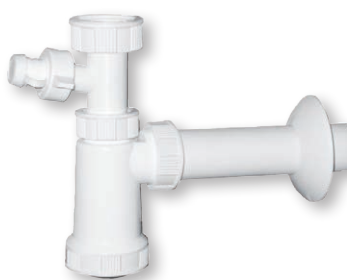

SIFONY S PŘEVLEČNOU MATICÍ 6/4"

TRAPS WITH NUTS | SIPHONEN MIT SCHRAUBENMUTTER | СИФОНЫ С ГАЙКОЙ

E Sifon 6/4"

E trap 6/4"

E Siphon 6/4"

E сифон 6/4"

ART.	DN	průtok l/min.	balení ks
EM06340	40	40	10
EM06350	40/50	40	10

E Sifon 6/4"

pračkový vývod

E trap 6/4", washing machine outlet

E Siphon 6/4", Waschmaschinenanschluss

E сифон 6/4", вывод для стир. машины

ART.	DN	průtok l/min.	balení ks
EM16340	40	49	8
EM16350	40/50	49	8

Sifon 6/4" 50

Trap 6/4" 50

Siphon 6/4" 50

Сифон 6/4" 50

ART.	DN	průtok l/min.	balení ks
A EM06450	50	49	10
B EM06455	50/40	49	10

Sifon 6/4" 50

pračkový vývod

Trap 6/4" 50, wash machine outlet