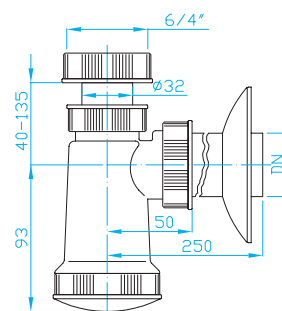

SIFONY S PŘEVLEČNOU MATICÍ 6/4"

TRAPS WITH NUTS | SIPHONEN MIT SCHRAUBENMUTTER | СИФОНЫ С ГАЙКОЙ

E Sifon 6/4"

E trap 6/4"

E Siphon 6/4"

E сифон 6/4"

ART.	DN	průtok l/min.	balení ks
EM06340	40	40	10
EM06350	40/50	40	10

E Sifon 6/4"

pračkový vývod

E trap 6/4", washing machine outlet

E Siphon 6/4", Waschmaschinenanschluss

E сифон 6/4", вывод для стир. машины

ART.	DN	průtok l/min.	balení ks
EM16340	40	49	8
EM16350	40/50	49	8

Sifon 6/4" 50

Trap 6/4" 50

Siphon 6/4" 50

Сифон 6/4" 50

ART.	DN	průtok l/min.	balení ks
A EM06450	50	49	10
B EM06455	50/40	49	10

Sifon 6/4" 50

pračkový vývod

Trap 6/4" 50, wash machine outlet

Siphon 6/4" 50, Waschmaschinenanschluss

Сифон 6/4" 50 с гайкой и выводом для стир. машины

ART.	DN	průtok l/min.	balení ks
A EM16450	50	49	8
B EM16455	50/40	49	10