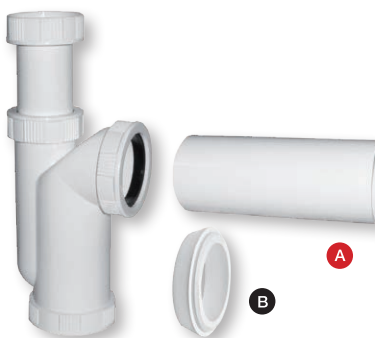

E Sifon 6/4"

pračkový vývod

E trap 6/4", washing machine outlet

E Siphon 6/4", Waschmaschinenanschluss

E сифон 6/4", вывод для стир. машины

ART.	DN	průtok l/min.	balení ks
EM16340	40	49	8
EM16350	40/50	49	8

Sifon 6/4" 50

Trap 6/4" 50

Siphon 6/4" 50

Сифон 6/4" 50

ART.	DN	průtok l/min.	balení ks
A EM06450	50	49	10
B EM06455	50/40	49	10

Sifon 6/4" 50

pračkový vývod

Trap 6/4" 50, wash machine outlet