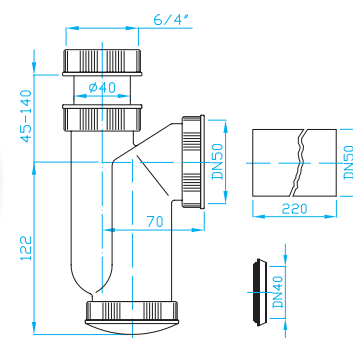

E Sifon 6/4"

pračkový vývod

E trap 6/4", washing machine outlet

E Siphon 6/4", Waschmaschinenanschluss

E сифон 6/4", вывод для стир. машины

ART.	DN	průtok l/min.	balení ks
EM16340	40	49	8
EM16350	40/50	49	8

Sifon 6/4" 50

Trap 6/4" 50

Siphon 6/4" 50

Сифон 6/4" 50

ART.	DN	průtok l/min.	balení ks
A EM06450	50	49	10
B EM06455	50/40	49	10

Sifon 6/4" 50

pračkový vývod

Trap 6/4" 50, wash machine outlet

Siphon 6/4" 50, Waschmaschinenanschluss

Сифон 6/4" 50 с гайкой и выводом для стир. машины

ART.	DN	průtok l/min.	balení ks
A EM16450	50	49	8
B EM16455	50/40	49	10