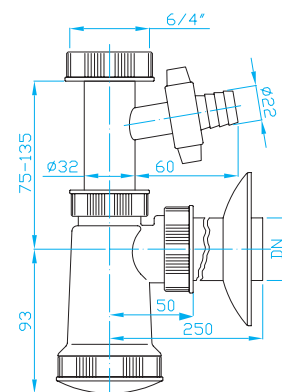

SIFONY S PŘEVLEČNOU MATICÍ 6/4"

TRAPS WITH NUTS | SIPHONEN MIT SCHRAUBENMUTTER | СИФОНЫ С ГАЙКОЙ

E Sifon 6/4"

E trap 6/4"

E Siphon 6/4"

E сифон 6/4"

ART.	DN	průtok l/min.	balení ks
EM06340	40	40	10
EM06350	40/50	40	10

E Sifon 6/4"

pračkový vývod

E trap 6/4", washing machine outlet

E Siphon 6/4", Waschmaschinenanschluss

E сифон 6/4", вывод для стир. машины

ART.	DN	průtok l/min.	balení ks
EM16340	40	49	8
EM16350	40/50	49	8

Sifon 6/4" 50

Trap 6/4" 50

Siphon 6/4" 50

Сифон 6/4" 50

ART.	DN	průtok l/min.	balení ks
A EM06450	50	49	10
B EM06455	50/40	49	10

Sifon 6/4" 50

pračkový vývod

Trap 6/4" 50, wash machine outlet

Siphon 6/4" 50, Waschmaschinenanschluss

Сифон 6/4" 50 с гайкой и выводом для стир. машины

ART.	DN	průtok l/min.	balení ks
A EM16450	50	49	8
B EM16455	50/40	49	10