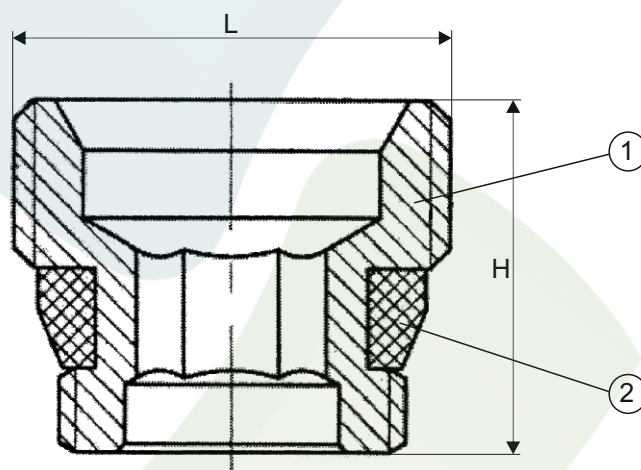

Art. 423

**Rozměry:**

Rp	H	L
1/2" x 3/4"	21	26

**Název:** REDUKCE 1/2" x 3/4" S EUROKONUSEM

	<b>Popis výrobku:</b>	<b>Popis materiálu:</b>
2	těsnění	NBR
1	tělo	niklovaná mosaz

Dovozce: STENO CZ s.r.o.