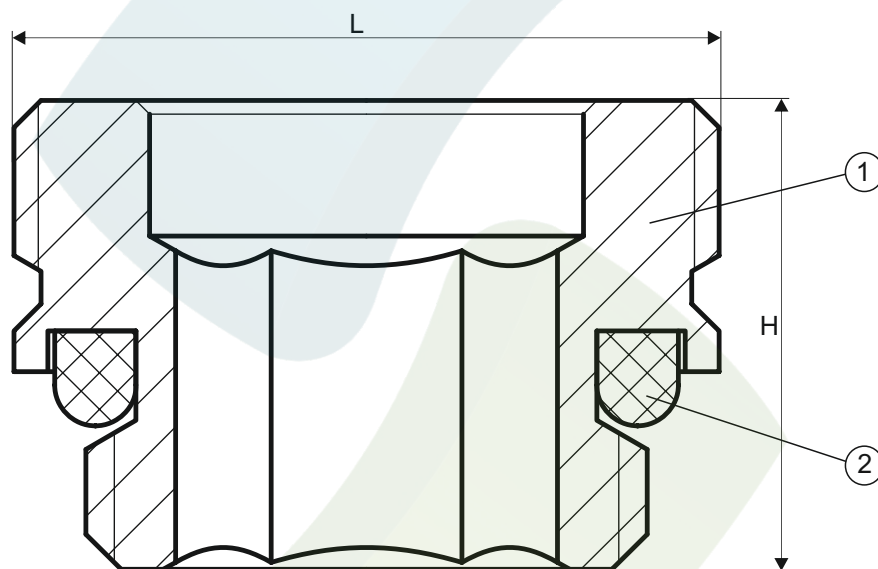

Art. 422

Rozměry:

Rp	H	L
1/2" x 3/4"	18	26

Název: REDUKCE 1/2" x 3/4"

	Popis výrobku:	Popis materiálu:
2	těsnění	NBR
1	tělo	mosaz

Dovozce: STENO CZ s.r.o.