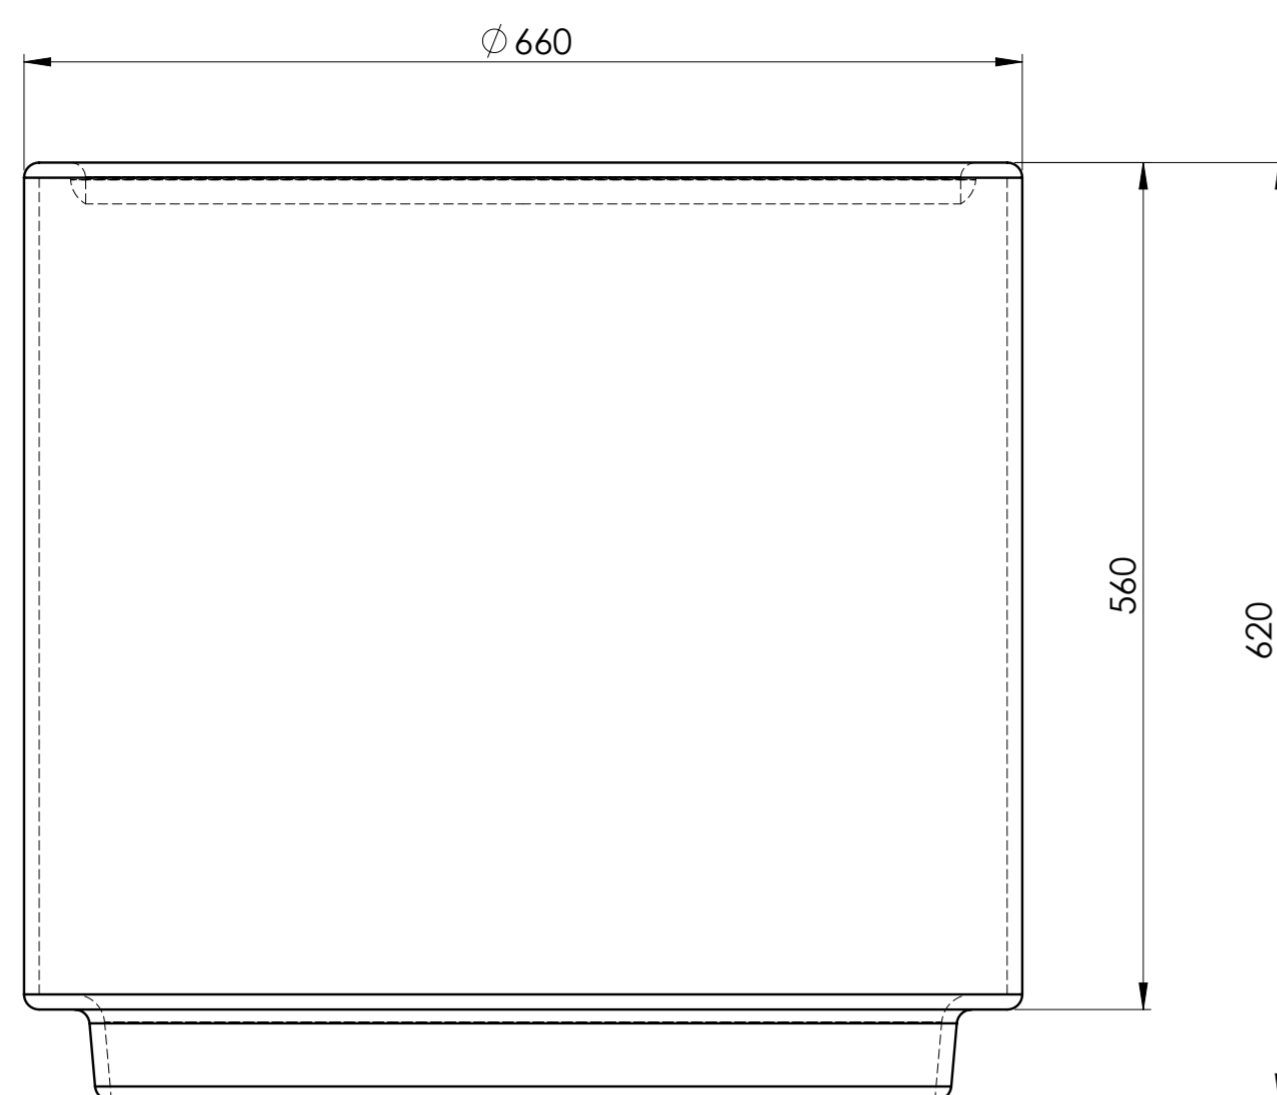

# NADSTAVEC 560

Název -	Dátum 27.6.2016
Material	 VFL s.r.o.
Hmotnosť	
Kreslil	Č. výkresu -