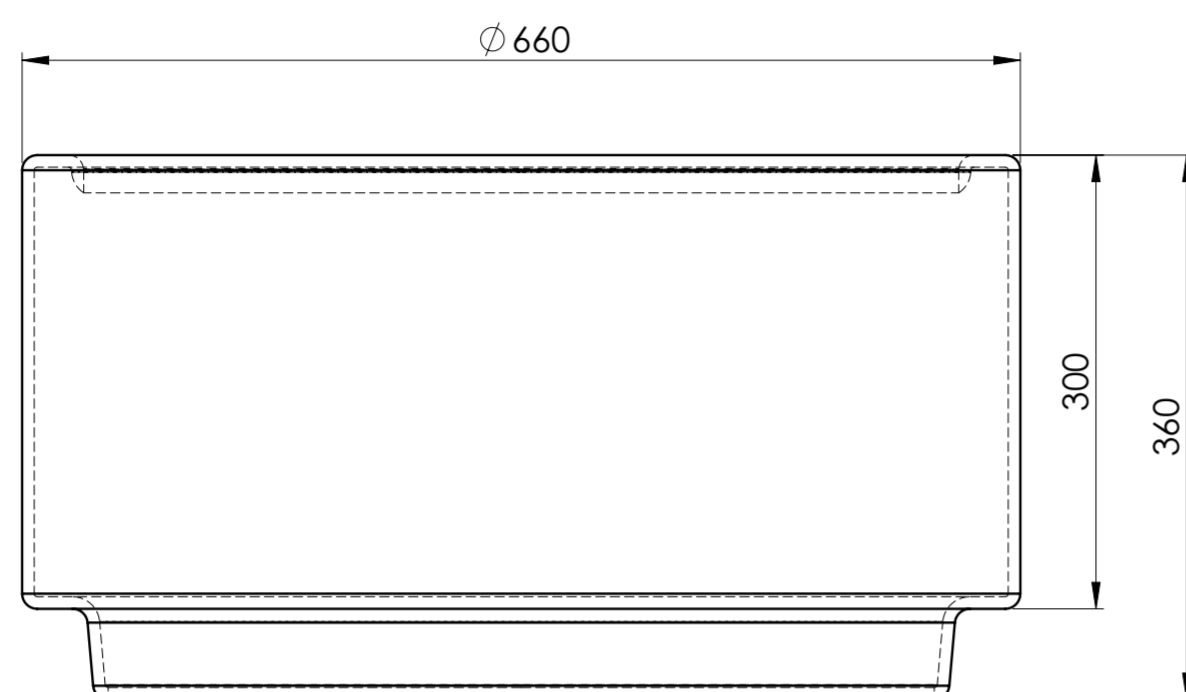

NADSTAVEC 300

Názov -	Dátum 27.6.2016
Material	 VFL s.r.o.
Hmotnosť	
Kreslil	Č. výkresu -