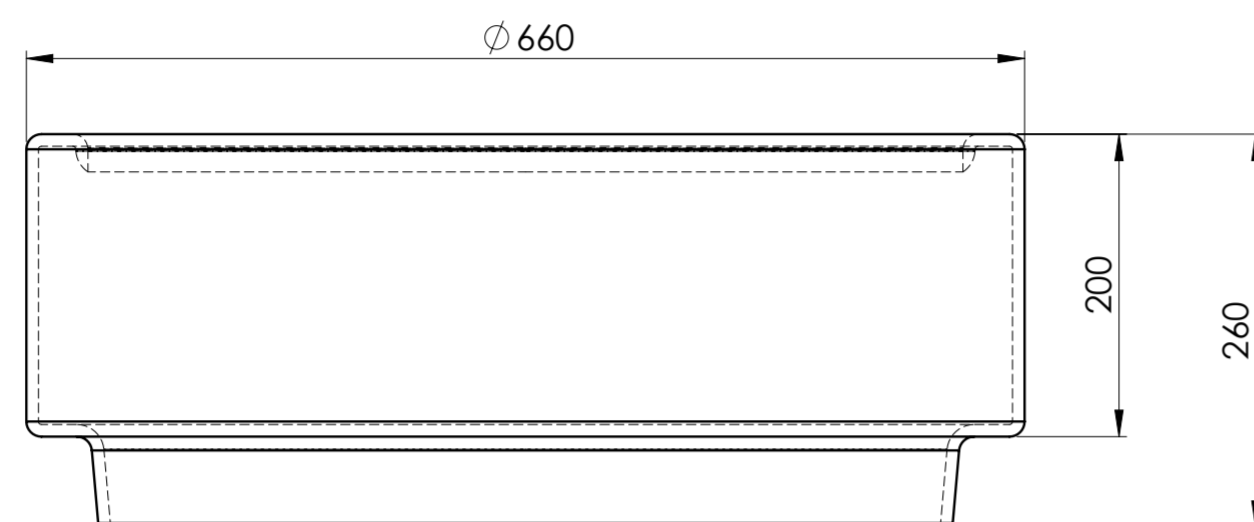

NADSTAVEC 200

Název -	Dátum 27.6.2016
Material	 VFL s.r.o.
Hmotnosť	
Kreslil	Č. výkresu -