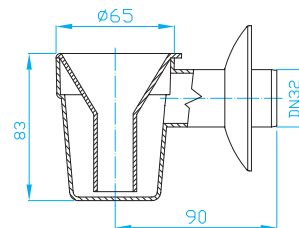

SIFONY PISOÁROVÉ/FLEXI DOPOJENÍ

CORRUGATED FLEXIBLE CONNECTORS, FLEXIANSCHLÜSSE, ГИБКОЕ СОЕДИНЕНИЕ

Kondenzační sifon

bílý

Condensation trap, white

Tropftrichtersifon, weiss

Сифон для конденсата, белый

ART.	DN	balení ks
EK0P000	32	8