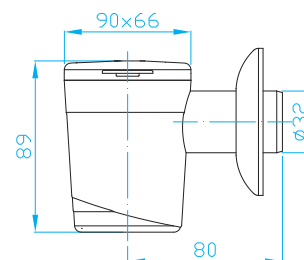

Kondenzační sifon s kuličkou pro připojení až tří hadic / bílý

Drip funnel with trap and ball valve, up to 3 hoses, white

Tropftrichter mit siphon und Kugelsperre, bis zu 3 Schläuche, weiß

Капельная воронка кондиционеров водны и механический затвор, до 3 шлангов, белый

ART.	DN	balení ks
EK2P000	32	15