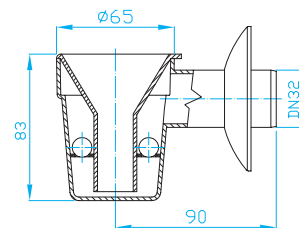

Kondenzační sifon, mokrý a suchý sifon

bílý

Condensation trap, wet and dry siphon, white

Tropftrichtersifon, Wasser und Wasserlosverschluss, weiss

Сифон для конденсата, водяной сухой затвор, белый

ART.	DN	balení ks
EK1P000	32	15/1