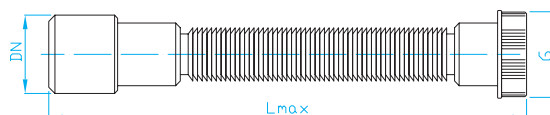

ART.	DN	balení ks
EK2P000	32	15

Flexi dopojení s plastovou matkou – PLUS

Corrugated flexible trap, plastic nut

Flexianschluss mit Plastikmutter

Гибкое дополн. соединение с пластмассовой гайкой

ART.	G	DN	L max	balení ks
GSP5400	5/4"	32/40	850	50
GSP6500	6/4"	40/50	950	40

zesílená stěna, zvýšená tvarová a tepelná odolnost

Flexi dopojení – PLUS

Corrugated flexible connector

Flexianschluss

Гибкое дополн. соединение

ART.	D	DN	L max	balení ks
GSD4400	40/32	32/40	870	50
GSD5500	50/40	40/50	980	30