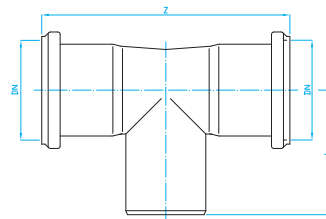

## HTDB Dvojité koleno

Double bend  
Doppelbögen  
двойное колено

ART.	DN	Z	L	balení ks
CKT4000	40	133	65	10
CKT5000	50	146	75	10
CKTA000	110	235	120	5